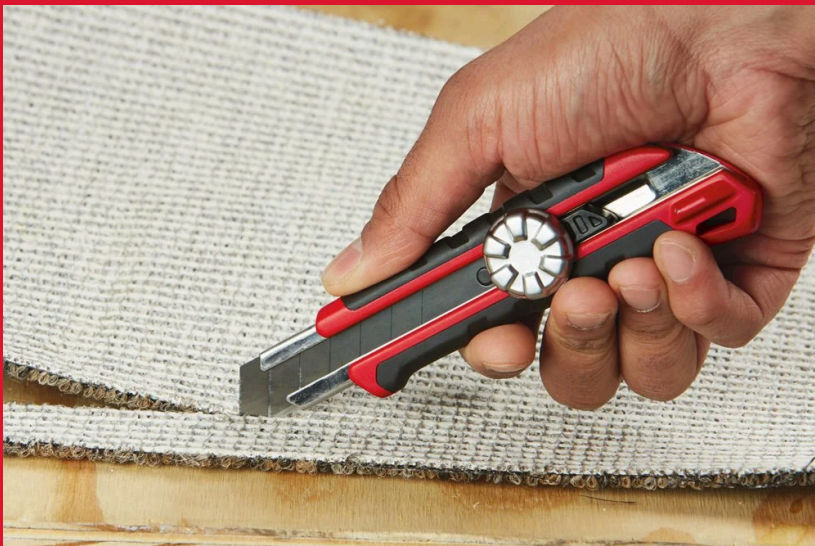

Snap knife 18 mm

COLTELLINO LAMA A SETTORI

- Blocco regolazione lama in metallo che permette una durata fino a 4 volte in più.
- Regolazione della lama fino a due volte più veloce grazie al blocco sovra dimensionato.
- Corsore in plastica per una facile e veloce regolazione della lama.
- Rinnovamento lama facile e veloce.
- Gommatura per un maggior confort ed un alto grip durante l'applicazione.
- Lama in carburo che permette alla lama di essere fino a 2 volte più duratura rispetto alla lama classica, permettendo un'alta precisione di taglio e un taglio pulito.
- Coltellino lama a settori 18 mm / 25 mm.
- Coltellino lama a settori 9 mm.

Article Number	48221961
Diametro della lama (mm)	18
Numero di settori	8
Quantità confezione	1