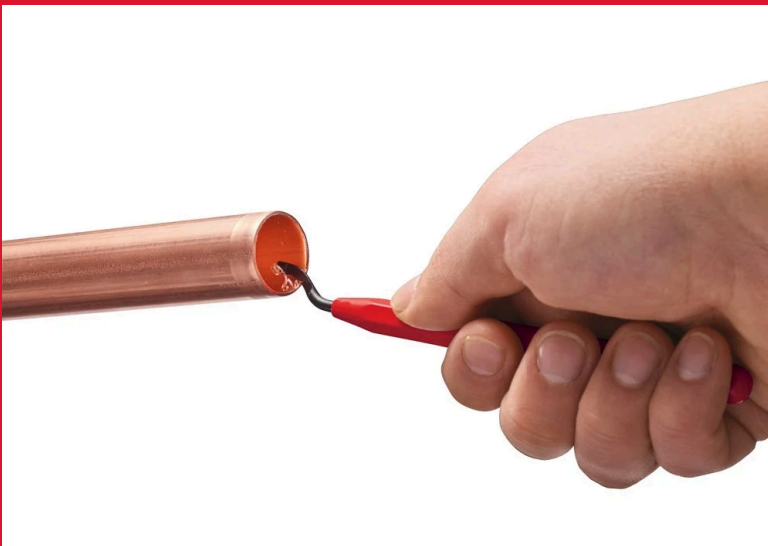

Reaming Pen - 1 pc

PENNA SMUSSA SBAVATURE

- Consente di sbavare facilmente tubi in rame e PVC.
- Fatto interamente in metallo per una maggiore durata sul posto di lavoro.
- Lama temprata e rivestita in ossido nero per una maggiore durata. La lama NON è sostituibile.
- Comodo e resistente aggancio per attaccare la penna alla tasca o alla borsa.
- La lama NON è sostituibile.