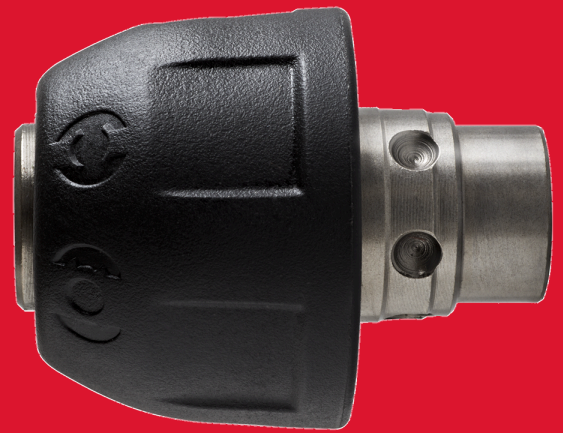

# FIXTEC - SDS-Plus 2

ADATTATORI PER SISTEMA FIXTEC E SDS-PLUS

Adatto per	BH 26 LXE, PLH 16 QEX, V28 HX, V18 HX, PLH 26 QEX, PH 30 POWER X
Article Number	4932399152
Guida utensile	FIXTEC
Quantità confezione	1
Ricezione	SDS-Plus