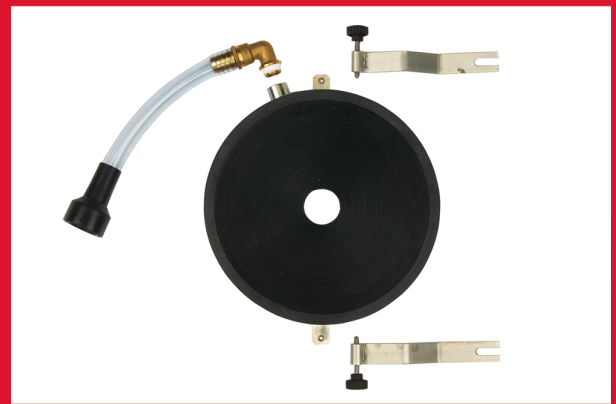

## less than 300 mm - 1 pc

ACCESSORI DI SISTEMA - CAROTATRICI A UMIDO

---

---

Article Number	4932399728
----------------	------------

Compatibile con attacco diamantato Milwaukee	DR 350 T
---	----------

---