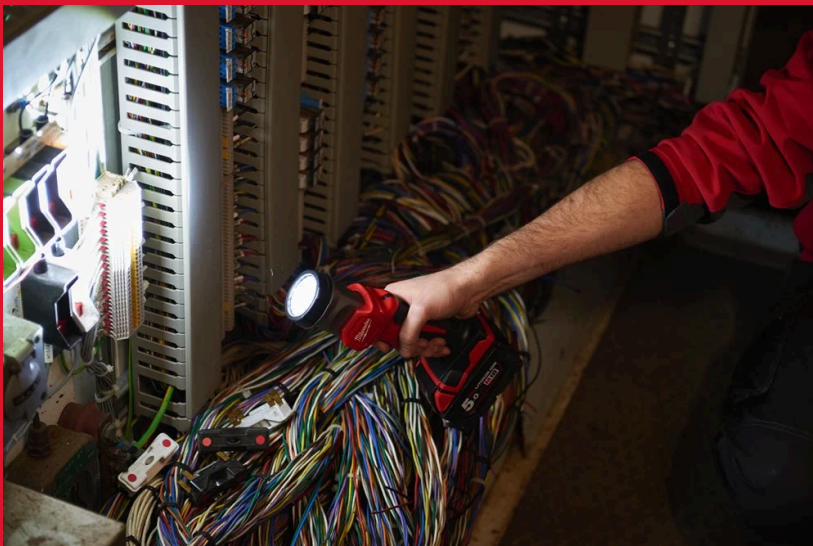

M18 TLED-O

TORCIA LED M18™

- Luce LED a 120 Lumen - 2 volte più luminosa rispetto alle lampade ad incandescenza
- Autonomia 2 volte maggiore grazie ai LED elettronici
- Testa in alluminio per una maggiore resistenza agli impatti
- Testa ruotabile di 135°
- Gancio integrato
- Piattaforma a batteria 18V: funziona con tutte le batterie MILWAUKEE® M18™

REDLITHIUM™

Tipo lampada	LED
Capacità illuminazione (lumens)	120 / - / - / -
Max. autonomia con batteria M18 5.0Ah (h)	29 / - / - / -
Peso con il pacco batteria (EPTA) (kg)	0.70 (M18 B2)
Kit incluso	Fornito senza batterie, Fornito senza caricatore, Confezione Trasparente
Codice prodotto	4932430361