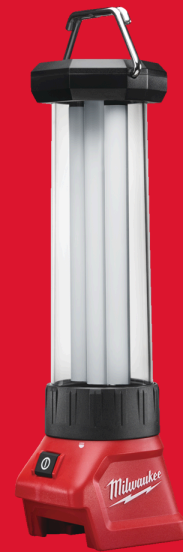

M18 LL-O

FARO A LANTERNA M18™

- L'illuminazione MILWAUKEE® TRUEVIEW™ consente di lavorare in sicurezza col massimo della luminosità, riducendo bagliori e ombre
- Illuminazione orientabile da 180° a 360° - consente di passare da un'illuminazione puntuale ad un'illuminazione diffusa
- Grandi prestazioni - 700 Lumens per una efficace illuminazione
- Presa USB per la ricarica di apparecchiature elettroniche come riproduttori mp3 e cellulari
- Robusta costruzione per resistere agli ambienti più gravosi
- 4 impostazioni di luminosità - 700 Lumen al massimo livello di luminosità (100%), 350 Lumen al livello intermedio (50%) e 70 Lumen al livello più basso (10%)
- Fino a 9 ore di autonomia con la batteria 18V M18™ REDLITHIUM™ da 4.0 Ah alla massima luminosità
- 2 ganci per appendere la lanterna
- Classe di protezione IP24

REDLITHIUM™

Tipo lampada	LED
Capacità illuminazione (lumens)	700/ 350/ 70/ 700
Max. autonomia con batteria M18 5.0Ah (h)	10/ 20/ 100/ 16
Distanza max (m)	29
Peso con il pacco batteria (EPTA) (kg)	0.96 (M18 B2)
Kit incluso	Fornito senza batterie, Fornito senza caricatore, Confezione Trasparente
Codice prodotto	4932430563