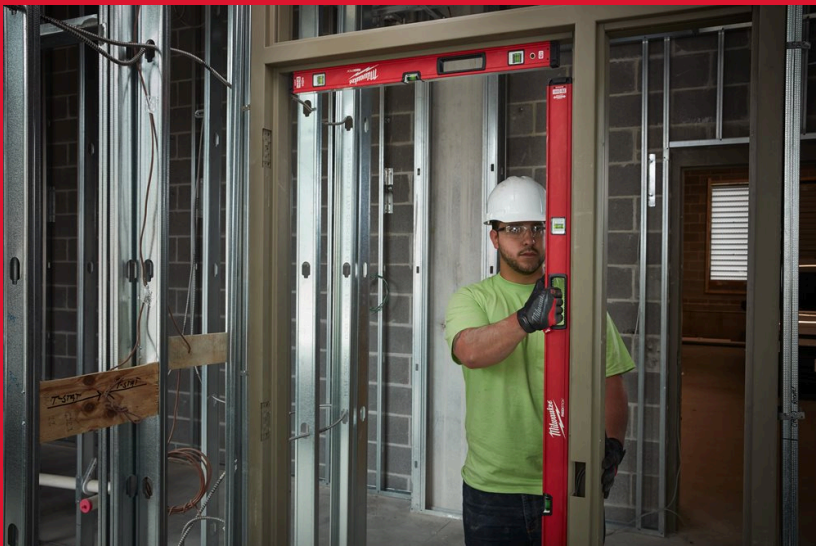

REDSTICK Backbone Box Level 200 cm Magnetic

LIVELLA - SERIE BACKBONE™

- TELAIO BACKBONE™ - Telaio resistente e duraturo. Massima ritenzione della fiale. 100% produzione Milwaukee.
- Tecnologia SHARPSITE™ permette una migliore leggibilità e una maggiore protezione agli impatti.
- Impugnature su modelli magnetici & non-magnetici. Le impugnature gommate sono disponibili dalla 80 & 120-240 cm.
- Due superfici fresate per una maggiore precisione in tutte le posizioni.
- Sistema ad alto contrasto. Design SHARPSITE™ con alloggiamento fiale per una maggiore facilità di pulizia e una visibilità ottimizzata.
- Estremità in gomma per assorbire gli impatti.
- Profili in gomma integrati che permettono alla livella di mantenere il grip durante la misurazione anche in assenza dei tappi in gomma.
- Foro resistente per una facile archiviazione.
- Accuratezza 0.029° (0.0005"/in, 0,5mm/M) in posizione standard e capovolta.
- Magneti amplificati in terre rare per una maggiore tenuta magnetica.