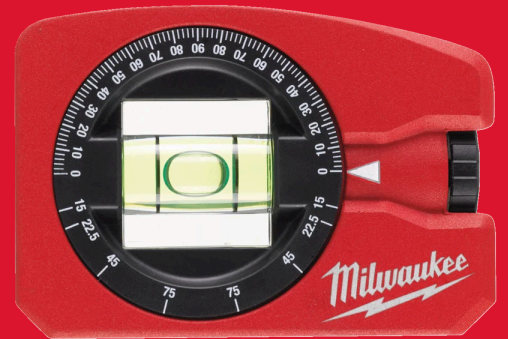

Pocket level

LIVELLA TORPEDO TASCABILE CON BOLLA GIREVOLE 360°

- Bolla regolabile a 360° per angoli di lettura differenti.
- Meccanismo di bloccaggio per uso ripetitivo.
- Magneti amplificati in "terre rare" per una maggiore tenuta.
- Scanalatura a V per livellamento su tubi.
- Superficie fresata per una maggiore precisione.
- Dimensione compatta per una maggiore praticità.

Article Number	4932459597
Lunghezza (cm)	7.8
Magnetico	Si
Maniglie	0
Quantità confezione	1