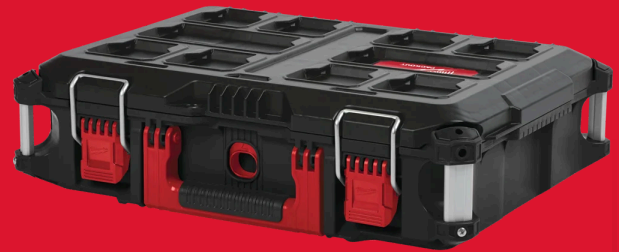

Packout Box

PACKOUT™ CASSETTE PORTAUTENSILI

- Parte del sistema modulare di archiviazione PACKOUT™
- Costruito con resistente polimero che incrementa la resistenza agli urti sul cantiere.
- Sistema di protezione dalla pioggia, detriti IP65.
- Angoli rinforzati in metallo.
- Chiusura rinforzata in metallo.
- Presenza di comode vaschette interne.
- Predisposizione per il ONE-KEY™ TICK™.
- Manico superiore rinforzato in metallo per facilitare il trasporto (solo per la versione grande).

Dimensioni esterne (H x W x D /
mm) 165 x 561 x 411

Codice prodotto 4932464080