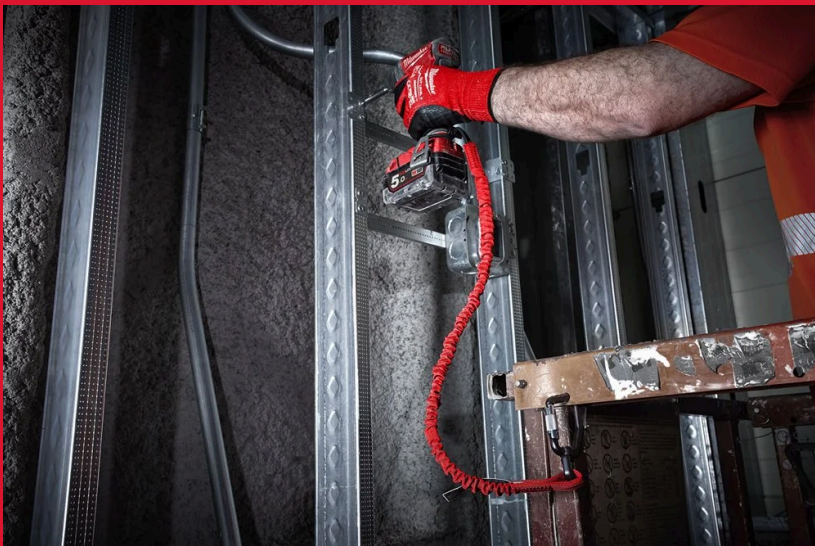

### LACCI ANTICADUTA

- Grazie alla capacità di assorbimento dei contraccolpi del laccio, l'utensile non rimbalza e rallenta gradualmente la caduta fino a fermarsi.
- Moschettone a doppio bloccaggio per il cambio rapido dell'attrezzo agganciato.
- Il moschettone a sgancio rapido con occhio girevole previene i grovigli e migliora la mobilità dell'operatore.
- La diversa colorazione identifica la capacità massima di tenuta del laccio.
- Elevata versatilità: è possibile grazie agli accessori per i lacci anticaduta, collegare tutti gli utensili.