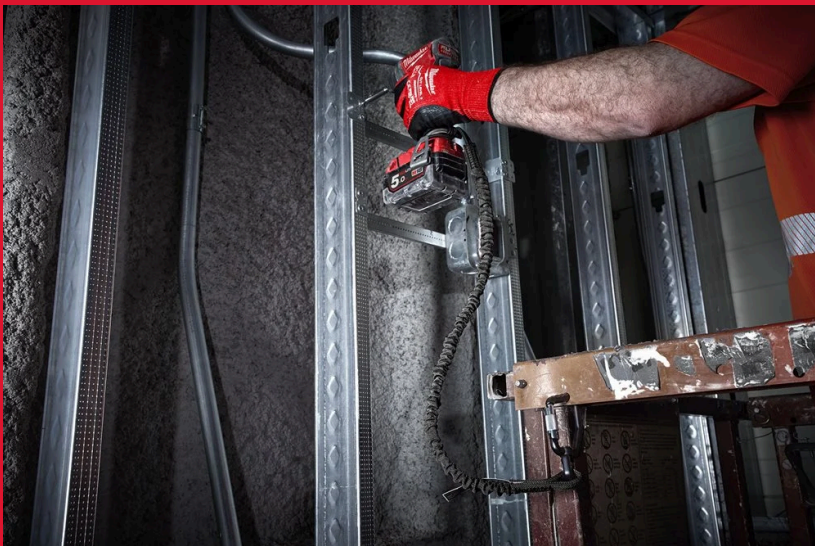

### LACCI ANTICADUTA

- Grazie alla capacità di assorbimento dei contraccolpi del laccio, l'utensile non rimbalza e rallenta gradualmente la caduta fino a fermarsi.
- Moschettone a doppio bloccaggio per il cambio rapido dell'attrezzo agganciato.
- Il moschettone a sgancio rapido con occhio girevole previene i grovigli e migliora la mobilità dell'operatore.
- La diversa colorazione identifica la capacità massima di tenuta del laccio.
- Elevata versatilità: è possibile grazie agli accessori per i lacci anticaduta, collegare tutti gli utensili.