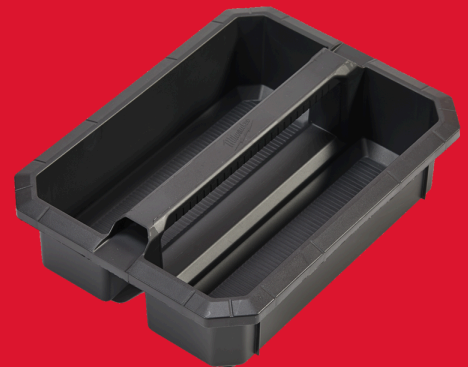

# Removable Tray for Packout Trolley Box and Large Box

## PACKOUT™ INSERTI INTERNI

- Vaschetta di ricambio per Trolley e Cassetta portautensili 2.
- Ref. 4932478298: Vaschetta si adatta all'interno del Trolley e della Cassetta portautensili 2.
- Ref. 4932478299: Contenitori si adattano all'interno della Cassetta portautensili 3.
- Ref. 4932478300: Contenitori si adattano all'interno dell'Organiser e dell'Organiser compatto.
- Ref. 4932478301: Contenitori si adattano all'interno dell'Organiser slim e dell'Organiser slim compatto.