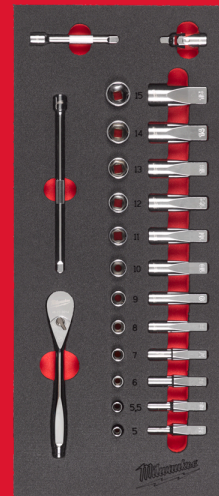

1/4" Ratchet and Socket Set Foam Insert

SET DI CRICCHETTO E BUSSOLE DA 1/4" IN MODULO MORBIDO

- Design a 90 denti con 4° di oscillazione dell'arco per spazi di lavoro ristretti.
- Massima presa grazie al design FOUR FLAT™.
- Design in metallo per la massima durata.

Article Number	4932479824
Attacco	1/4" quadro
Contenuti	Bussole standard: 5, 5.5, 6, 7, 8, 9, 10, 11, 12, 13, 14, 15mm / Bussole lunghe: 5, 5.5, 6, 7, 8, 9, 10, 11, 12, 13, 14, 15mm / Cricchetto da 1/4" / Prolungha: 76, 152mm / Snodo cardanico
Dimensioni esterne (Altezza x Larghezza x Profondità / mm)	45 x 178.5 x 417
Drawer size	1/3
Quantità confezione	28