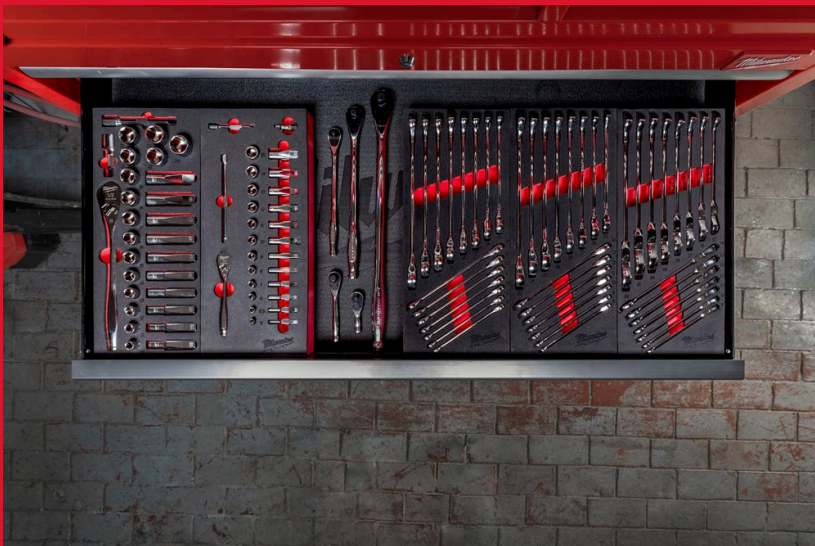

Maxbite Combination Spanner Set Foam Insert

SET DI CHIAVI COMBinate MAX BITE™ IN MODULO MORBIDO

- L'apertura MAX BITE™ riduce la flessione e la scrostatura.
- Impugnatura arrotondata I-Beam per una presa confortevole.
- 15° di inclinazione per un miglior accesso durante l'applicazione.
- Acciaio con cromatura.

Article Number	4932479827
Contenuti	8, 9, 10, 11, 12, 13, 14, 15, 16, 17, 18, 19, 20, 21, 22mm
Dimensioni esterne (Altezza x Larghezza x Profondità / mm)	45 x 178.5 x 417
Drawer size	1/3
Quantità	1
Quantità confezione	15