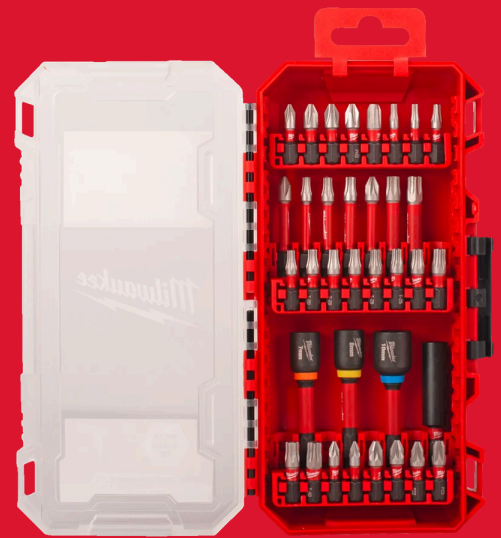

# SHOCKWAVE™ Impact Duty™ bit set (35 pc)

## SHOCKWAVE™ IMPACT DUTY™ SETS

Article Number	4932492003
Contenuti	Contiene: 24 x 25 mm length 1 x PH1 / 3 x PH2 / 1 x PH3, 2 x PZ1 / 3 x PZ2 / 1 x PZ3, 2 x TX10 / 2 x TX15 / 3 x TX20 / 3 x TX25 / 2 x TX30 / 1 x TX40. 7 x 50 mm length 1 x PH2 / 1 x PZ2, 1 x TX15 / 1 x TX20 / 1 x TX25 / 1 x TX30 / 1 x TX40. 3 x Bussole magnetiche SHOCKWAVE™ :lung. 48 mm 1 x Hex 7 mm / 1 x Hex 8 mm / 1 x Hex 10 mm. 1 x SHOCKWAVE™ Portabit magnetico lungh. 60 mm