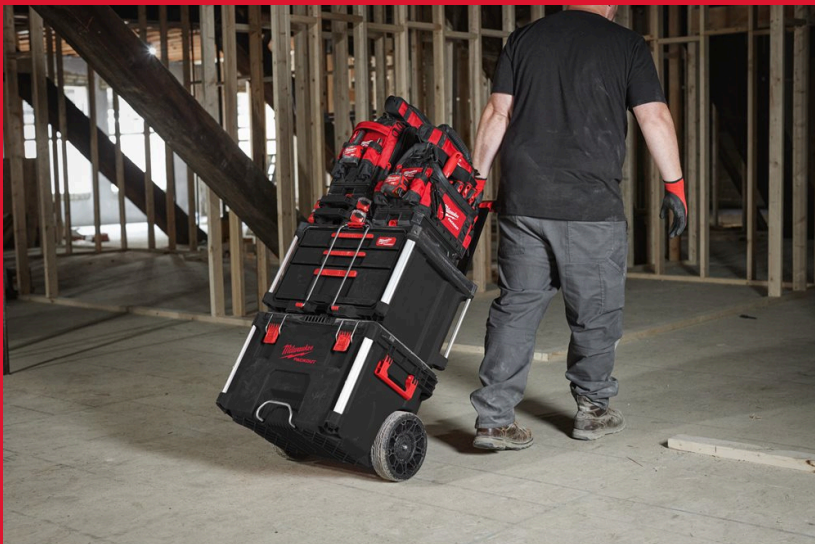

## Packout 2 + 1 Drawer Tool Box

### PACKOUT™ CASSETTIERE PORTAUTENSILI

- Facile accesso ai tuoi utensili, senza rimuovere nessun elemento.
- Le guide con cuscinetti a sfera in acciaio supportano fino a 11 kg di peso per cassetto.
- Facile e veloce personalizzazione interno dei cassetti tramite divisori. Ogni cassetto viene fornito con una serie di divisori a regolazione rapida che consentono agli utenti di personalizzare la disposizione interna dei cassetti.
- La barra di sicurezza impedisce l'apertura indesiderata dei cassetti durante il transito e permette di chiudere cassetti con lucchetto.
- Rinforzi laterali in alluminio.
- Costruito con polimeri resistenti agli urti per massima durabilità.
- Dimensioni interne: 61 x 416 x 322 (Altezza x lunghezza x profondità)