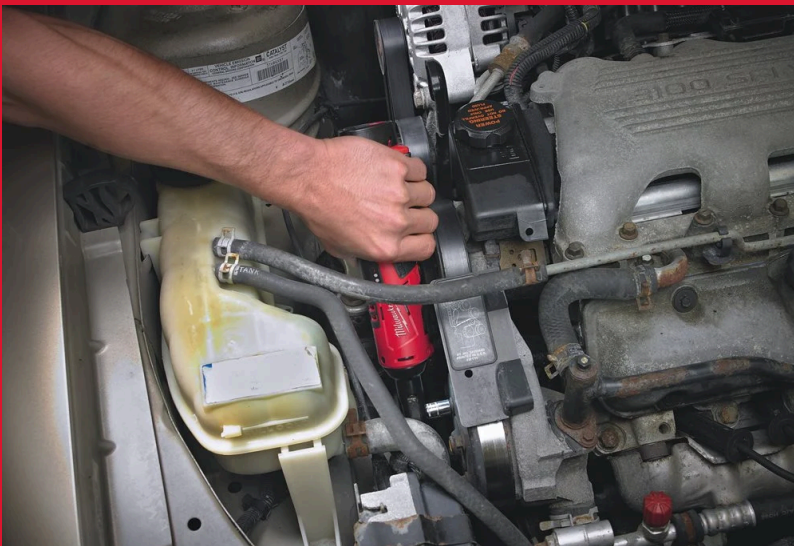

Attacco	3/8" quadro
Coppia max (Nm)	47
Velocità a vuoto (giri/min)	0 - 250
Lunghezza (mm)	274
Peso con il pacco batteria (EPTA) (kg)	0.9 (M12 B2)
Kit incluso	1 x M12 B2 Pacco Batteria, C12 C Caricatore, Borsa
Codice prodotto	4933441720