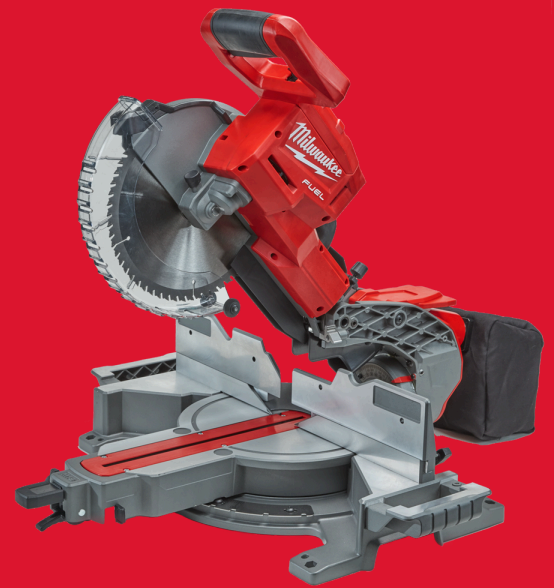

M18 FMS254-O

TRONCATRICE RADIALE M18 FUEL™ 254 MM

- Il motore senza spazzole POWERSTATE™, costruito da MILWAUKEE®, è in grado di garantire una vita utile 2 volte maggiore e fino al 25% di potenza in più
- Il sistema intelligente REDLINK PLUS™ fornisce una protezione digitale avanzata al sovraccarico per utensili e batterie, e migliora in modo eccezionale le prestazioni dell'utensile sotto carico
- La batteria REDLITHIUM™ offre una costruzione del pacco batteria superiore, elettronica e prestazioni costanti per offrire più autonomia e più lavoro durante la vita della batteria
- Lama 254 mm per tagli ampi ed accurati
- Sgancio rapido per una semplice impostazione dell'angolo di inclinazione a destra e sinistra, con stop predefiniti
- Basi di appoggio laterale del legno scorrevoli ed alte, in grado di garantire stabilità ed accuratezza del taglio
- Possibilità di effettuare tagli a profondità regolabili. Compatibile con tutti i banchi portatroncatrice Milwaukee (MSL 1000, MSL 2000, MSL 3000)
- Fino a 307 tagli su legno morbido 38 mm x 89 mm con una batteria da 9.0 Ah, evitando così di ricaricare la batteria durante una giornata di lavoro
- Maniglia integrata per un facile trasporto
- Piastra in acciaio con indicazione dei gradi di angolazione e angoli predefiniti
- Luce LED integrata per illuminare la linea di taglio in condizioni di scarsa luminosità
- Funziona con tutte le batterie M18™

REDLITHIUM™

Inclinazione lama sx (°)	48
Inclinazione lama dx (°)	48
Capacità di taglio ad impugnatura sx (°)	50
Capacità di taglio ad impugnatura dx (°)	60
Capacità di taglio max 90° angolo/90° inclinazione (mm)	289.3 x 91.2
Kit incluso	Fornito senza batterie, Fornito senza caricatore, Fornito senza kitbox o borsa
Codice prodotto	4933451729