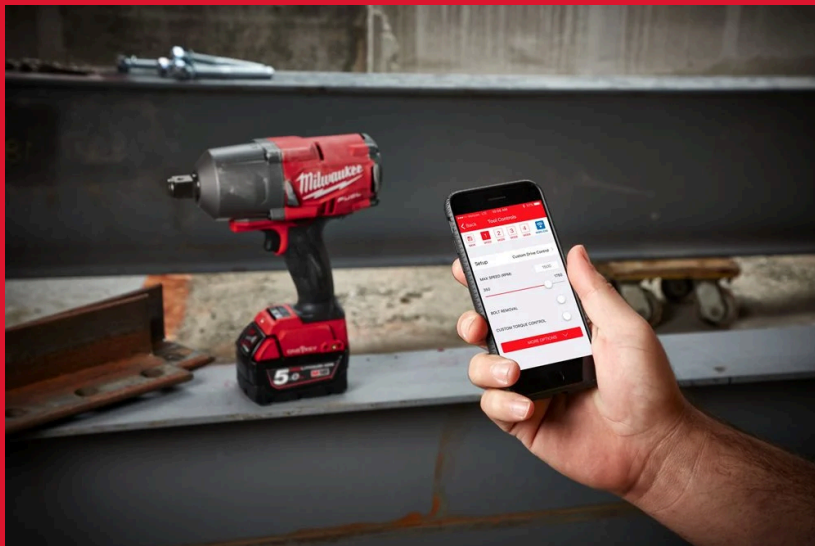

M18 ONEFHIWF34-502X

AVVITATORE AD IMPULSI ONE-KEY™ FUEL™ AD ALTA COPPIA ATTACCO 3/4" F

- Avvitatore ad impulsi M18 FUEL™ con tecnologia ONE-KEY™ in grado di fornire 1627 Nm di coppia di serraggio con una dimensione compatta (solo 213 mm di lunghezza)
- Sistema con 4 modalità DRIVE CONTROL che permette di scegliere tra quattro diverse impostazioni di velocità e coppia, per la massima flessibilità in diverse applicazioni.
- Quarta modalità per la massima coppia e un controllo senza eguali nella rimozione dei bulloni
- Dimensioni: lunghezza 210 mm, larghezza 90 mm, Altezza 270 mm
- Il sistema ONE-KEY™ Tracking & Security offre gratuitamente un servizio di tracciamento e gestione dell'inventario basata su cloud, disponendo anche di funzionalità di blocco a distanza e di personalizzazione delle prestazioni dell'utensile
- La tecnologia FUEL™ ridefinisce gli elettroutensili a batteria. Il motore brushless, l'elettronica REDLINK PLUS™ e il pacco batterie REDLITHIUM™ offrono prestazioni e durata superiori
- Attacco 3/4" quadro con anello di frizione
- Funziona con tutte le batterie M18™ MILWAUKEE®
- Personalizzazione ONE-KEY™: Possibilità di regolare la velocità dell'utensile e il range di coppia desiderato (da 1 a 10)

REDLITHIUM™

Velocità a vuoto (giri/min)	0-800/ 0-1300/ 0-1800/ 0-1800
Frequenza del colpo (colpi/min)	0-850/ 0-1,850/ 0-2,400/ 0-2,400
Coppia in svitatura max (Nm)	2,034
Peso con il pacco batteria (EPTA) (kg)	3.5 (M18 B5)
Kit incluso	2 x M18 B5 Pacco Batterie, M12-18 FC Caricatore, Valigetta Heavy Duty
Codice prodotto	4933459730