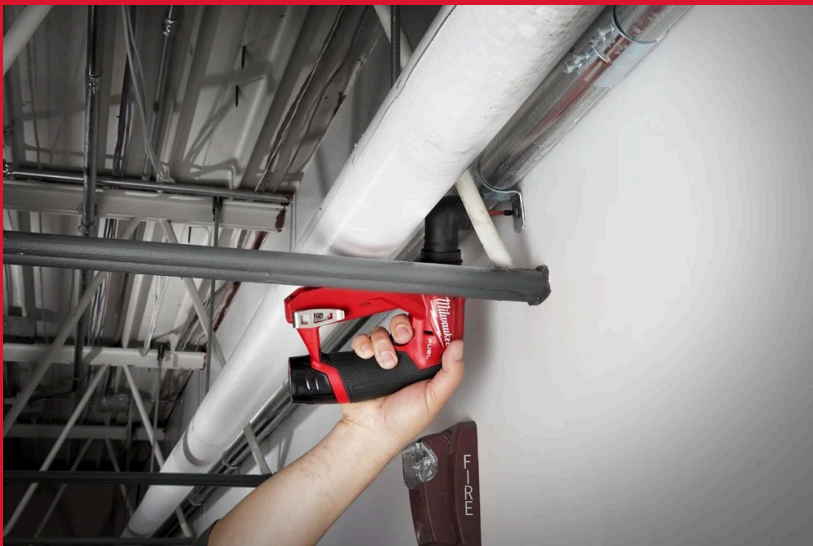

## TRAPANO AVVITATORE CON MANDRINI INTERCAMBIABILI M12 FUEL™

- Trapano avvitatore con mandrini intercambiabili per massima versatilità
- 4 mandrini intercambiabili per molteplici applicazioni: autoserrante in metallo 10 mm, 1/4" hex 6 mm, con rinvio ad angolo attacco 1/4" hex, decentrato attacco 1/4" hex
- Solo 130 mm di lunghezza (utilizzando l'attacco 1/4" hex dietro all'attacco del mandrino)
- Impugnatura ergonomica per avviture in linea
- Il motore brushless POWERSTATE™ garantisce fino a 34 Nm di coppia
- Supporto magnetico per bit
- La tecnologia FUEL™ ridefinisce gli elettroutensili a batteria. Il motore brushless, l'elettronica REDLINK PLUS™ e il pacco batterie REDLITHIUM™ offrono prestazioni e durata superiori
- Funziona con tutte le batterie M12™ MILWAUKEE®

### REDLITHIUM™

|                                      |  |
|--------------------------------------|--|
| Velocità a vuoto (giri/min)          | 0 - 400/ 0 - 1,600   |
| Mandrino autoserrante (mm)           | 10   |
| Capacità foratura legno/metallo (mm) | 28/ 10   |
| Coppia max (Nm)                      | 34   |
| Equipaggiamento standard             | Mandrini: autoserrante in metallo 10 mm, 1/4" hex 6 mm, con rinvio ad angolo attacco 1/4" hex, decentrato attacco 1/4" hex |
| Kit incluso                          | Fornito senza batterie, Fornito senza caricatore, Valigetta Heavy Duty   |
| Codice prodotto                      | 4933471332   |