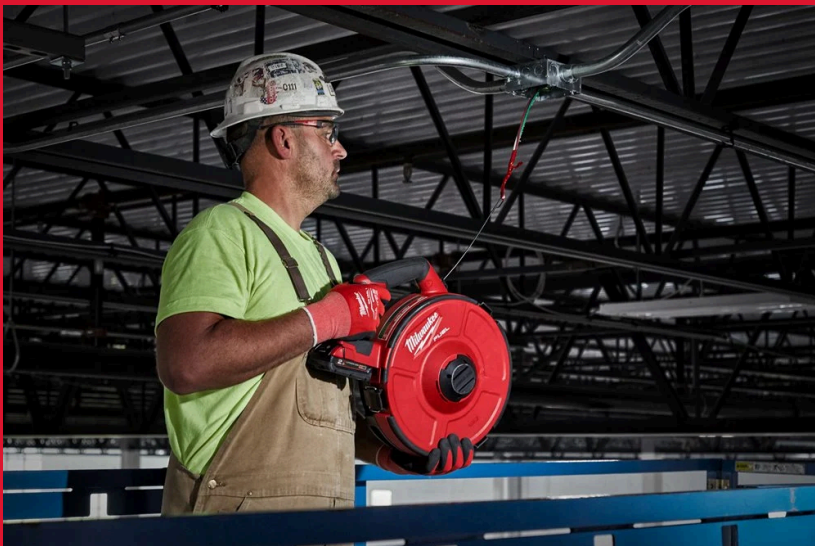

M18 FPFT-202 36m ST Set
M18 FPFT-0	
M18 FPFT-202 30m NC Set	Kit incluso
Fornito senza batterie,	2 x M18 B2 Pacco Batterie,
Fornito senza caricatore,	M12-18 FC Caricatore,
Fornito senza kitbox o borsa	Fornito senza kitbox o borsa
2 x M18 B2 Pacco Batterie,	Peso con il pacco batteria
M12-18 FC Caricatore,	(EPTA) (kg)
Fornito senza kitbox o borsa	
6.4 (M18 B2)	7.0 (M18 B2)