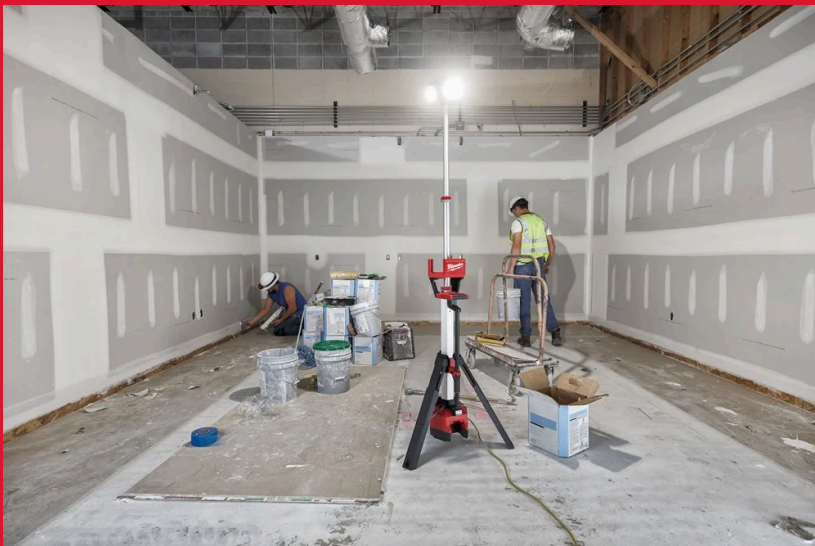

M18 HOSALC-O

TORRE FARO LED MULTIDIREZIONALE CON TREMPIEDE M18™ 6.000 LUMEN E CARICABATTERIE BATTERIA/CORRENTE

- Illuminazione ad alta definizione TRUEVIEW™: 6.000 lumen
- Autonomia fino a 10 ore con una batteria (8.0 Ah)
- 3 teste multidirezionali con lenti altamente resistenti, orientabili di 180° verticalmente e 240° orizzontalmente per ottenere la migliore illuminazione
- Dotato di cavo per alimentazione a corrente e con Funzione Caricabatterie: ricarica tutte le batterie M18™ (quando alimentato a corrente), uscita USB 2.1 AMP per la ricarica di dispositivi come smartphone e tablet
- Versatile: alimentato da batterie MILWAUKEE® M18™ o a corrente
- Grado di protezione IP34
- Albero estensibile da 1 m ad oltre 2,2 m, per illuminazione ottimizzata (massimo ingombro in larghezza 25 cm)
- Dimensioni compatte, baricentro basso e gambe in nylon rinforzato, per una durata maggiore
- Maniglia per il trasporto, consente il trasporto bilanciato con tutte le batterie M18™ REDLITHIUM™
- Indicatore lampeggiante dello stato di carica

REDLITHIUM™

Capacità illuminazione (lumens)	6000/ 4000/ 1700/-
Max. autonomia con batteria M18 8.0Ah (h)	3.5/ 5/ 10
Peso con il pacco batteria (EPTA) (kg)	11 (M18 HB8)
Kit incluso	Fornito senza batterie, Fornito senza caricatore, Fornito senza kitbox o borsa
Codice prodotto	4933478116