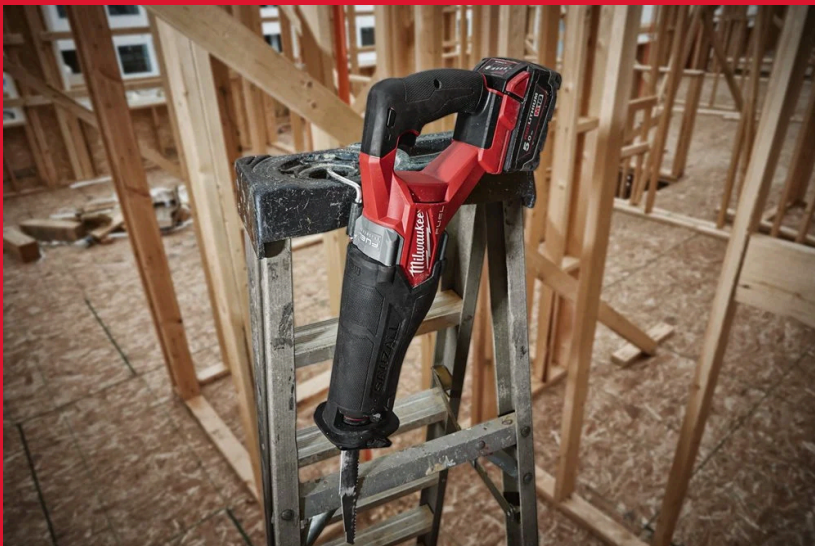

M18 FSZ-502X

SEGA DIRITTA M18 FUEL™ SAWZALL™

- Motore Brushless POWERSTATE™ per vita utile 5 volte maggiore e tagli fino al 30% più veloci
- Frizione di protezione brevettata - aumenta la durata degli ingranaggi assorbendo eventuali blocchi della lama improvvisi
- Il morsetto per lama FIXTEC™ permette un cambio lama semplice e rapido
- Protezione delle connessioni della batteria in metallo per aumentata durabilità e vita utile
- Luce LED per illuminare l'area di lavoro
- Scarpa orientabile per un uso ottimale durante il taglio
- Indicatore stato di carica della batteria
- Gancio durevole per riporre o appendere l'utensile per questioni di spazio o sicurezza
- La tecnologia FUEL™ ridefinisce gli elettroutensili a batteria. Il motore brushless, l'elettronica REDLINK PLUS™ e il pacco batterie REDLITHIUM™ offrono prestazioni e durata superiori
- Funziona con tutte le batterie M18™ MILWAUKEE®

REDLITHIUM™

Corse a vuoto (corse/min)	0 - 3,000
Corsa della lama (mm)	32
Peso con il pacco batteria (EPTA) (kg)	3.8 (M18 B5)
Kit incluso	2 x M18 B5 Pacco Batterie, M12-18 FC Caricatore, Valigetta Heavy Duty
Codice prodotto	4933478291