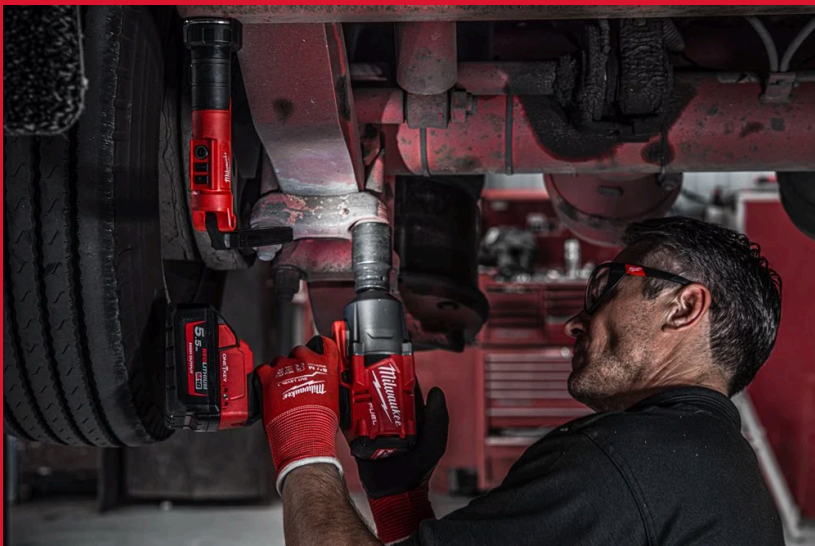

## TORCIA DA ISPEZIONE 550L REGOLABILE RICARICABILE CON USB

- Illuminazione ad alta definizione TRUEVIEW™ in grado di fornire 550 lumen
- Autonomia fino a 5 ore con una batteria (3.0 Ah)
- Torcia da ispezione con 4 differenti modalità di illuminazione, per massimo controllo: luce per ispezione, pannello frontale, pannello posteriore, 2 pannelli
- Giunto in grado di ruotare 220° con possibilità di illuminare entrambi i pannelli, per massima illuminazione direzionale
- Classe di protezione IP52 e resistenza a cadute da 2 metri
- Dotata di magnete
- Batteria estraibile USB REDLITHIUM™ ricaricabile tramite micro-USB
- Cavo USB incluso